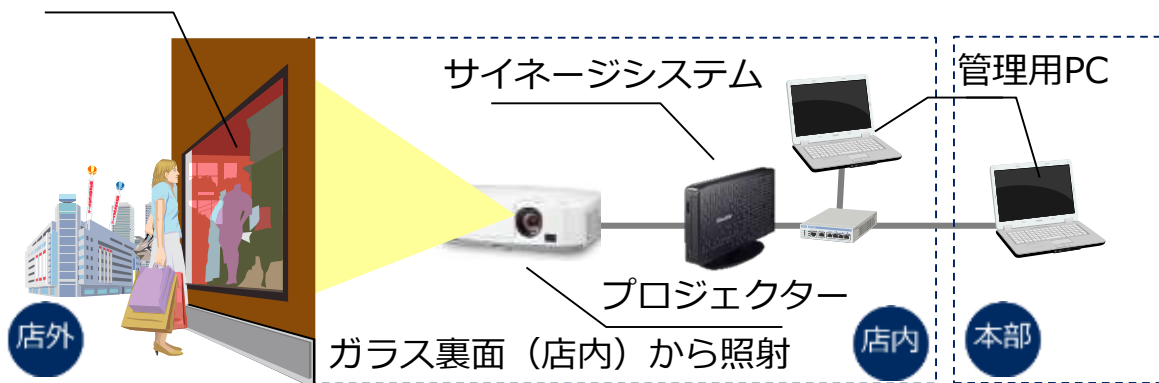

機能性液晶フィルムを使った空間演出のご提案

空間演出考慮したデザイン性と機能性を両立

電源ON/OFFで「透明」と「乳白」がワンタッチ切替できる液晶フィルムを使えば、オフィスや店舗空間デザインを瞬時に変えることができます。プロジェクターと組み合わせれば、スクリーンとしても使用できる新しいデジタルサイネージツールです。

□曲げ・カット加工に対応、既存ガラス面に貼れる
フィルムだから曲げ加工がかんたん。特殊粘着加工により後貼り施工ができるので、オフィスや店舗の既存ガラスを活用することができます。

□白濁化した液晶フィルムに電気を通すことで透明化を実現

- ・高透過率82%
 - ・99%の紫外線カット※
- カーテン・ブラインドに変わる目隠しとして、プロジェクター映像照射用スクリーンとして活用することができます。透明と乳白の切替もスイッチひとつでできるので通常はガラスとして、来客時は目隠し（またはスクリーン）としてという、機能性の使い分けも簡単です。

機能性液晶フィルム

業種を選ばない様々な使い方

病院の相談窓口で・・・

「利用者のプライバシー保護」に。
たとえば、カーテンやブラインド代わりに。

プロジェクターと
組み合わせれば 映像照射用スクリーンとして

来訪者向けに
院内情報告知映像

オフィスで・・・

会議中の目隠しに。
たとえば、「使用中」と「空室」を使い分け。

プロジェクターと
組み合わせれば 映像照射用スクリーンとして

待ち合い室方向に
CI映像

店舗のショーウィンドウで・・・

屋外歩行者を惹きつける演出に。
たとえば、商品が突然現れる空間の表現。

プロジェクターと
組み合わせれば 映像照射用スクリーンとして

街頭向けに
商品広告映像

その他

■ ショールーム、VIPルーム

商談スペースの目隠しに。
+ プロジェクターを使って製品や会社の紹介映像

■ 披露宴会場・チャペル