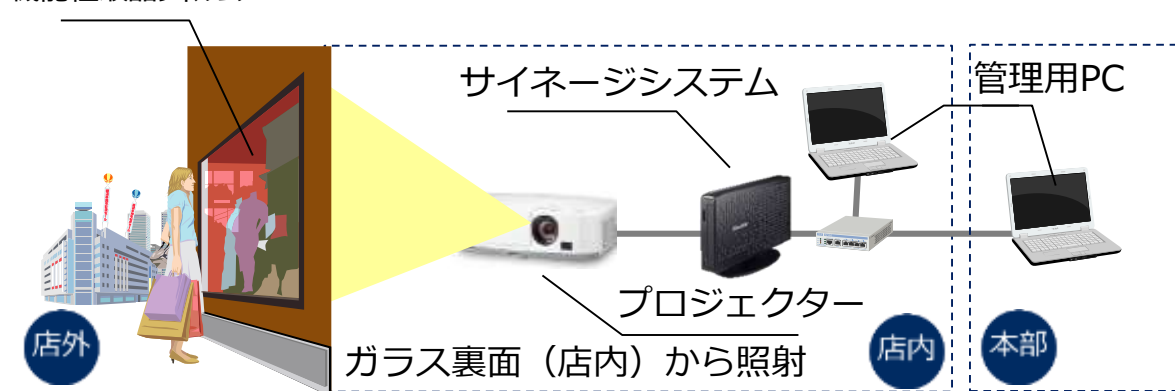

機能性液晶フィルムを使った空間演出のご提案

空間演出考慮したデザイン性と機能性を両立

電源ON/OFFで「透明」と「乳白」がワンタッチ切替できる液晶フィルムを使えば、オフィスや店舗空間デザインを瞬時に変えることができます。プロジェクターと組み合わせれば、スクリーンとしても使用できる新しいデジタルサイネージツールです。

□曲げ・カット加工に対応、既存ガラス面に貼れる
フィルムだから曲げ加工がかんたん。特殊粘着加工により後貼り施工ができるので、オフィスや店舗の既存ガラスを活用することができます。

□白濁化した液晶フィルムに電気を通すことで透明化を実現

- ・高透過率82%
 - ・99%の紫外線カット※
- カーテン・ブラインドに変わる目隠しとして、プロジェクター映像照射用スクリーンとして活用することができます。透明と乳白の切替もスイッチひとつでできるので通常はガラスとして、来客時は目隠し（またはスクリーン）としてという、機能性の使い分けも簡単です。

機能性液晶フィルム

業種を選ばない様々な使い方

病院の相談窓口で・・・

「利用者のプライバシー保護」に。
たとえば、カーテンやブラインド代わりに。

プロジェクターと
組み合わせれば 映像照射用スクリーンとして

来訪者向けに
院内情報告知映像

オフィスで・・・

会議中の目隠しに。
たとえば、「使用中」と「空室」を使い分け。

プロジェクターと
組み合わせれば 映像照射用スクリーンとして

待ち合い室方向に
CI映像