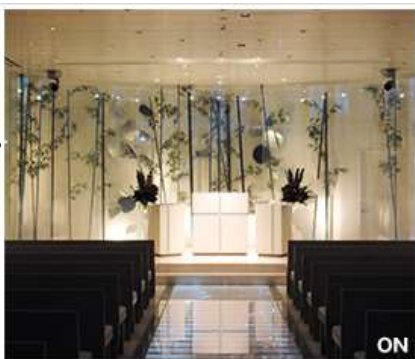

店舗のショーウィンドウで・・・

屋外歩行者を惹きつける演出に。
たとえば、商品が突然現れる空間の表現。

プロジェクターと
組み合わせれば 映像照射用スクリーンとして

街頭向けに
商品広告映像

その他

■ ショールーム、VIPルーム

商談スペースの目隠しに。
+ プロジェクターを使って製品や会社の紹介映像

■ 披露宴会場・チャペル

サプライズ効果や演出効果に。
+ プロジェクターを使ったオプションビジネス

■ 工場見学

見学時（透明）とスクリーン（濁）の切り替え。
+ プロジェクターを使って見学者への映像説明

■ オフィス

営業時間外に、通りに面した窓をサインージ貸出。
+ プロジェクターを使った広告ビジネス

導入事例

<病院（放射線室）>
着替え時などのプライバシー
保護。

<披露宴会場・チャペル>
映像を使ったオリジナル
ウェディング演出。
プロジェクターによるリア投影。

例) オフィスや店舗の窓を使ったサイネージビジネス

今までは屋外大型ディスプレイが必要のため初期投資が
大きかった。

TANYOを使えば、オフィスや店舗の窓を使って広告
ビジネス展開も可能です。

オフィスの就業時間中は
クリアな窓として、就業
時間後不在の時間帯は、
サイネージとして…

お問い合わせは…

株式会社つうけんアクティブ 営業担当まで

〒064-0920 札幌市中央区南20条西10丁目3番5号

TEL : 011-530-0901 FAX : 011-530-0905